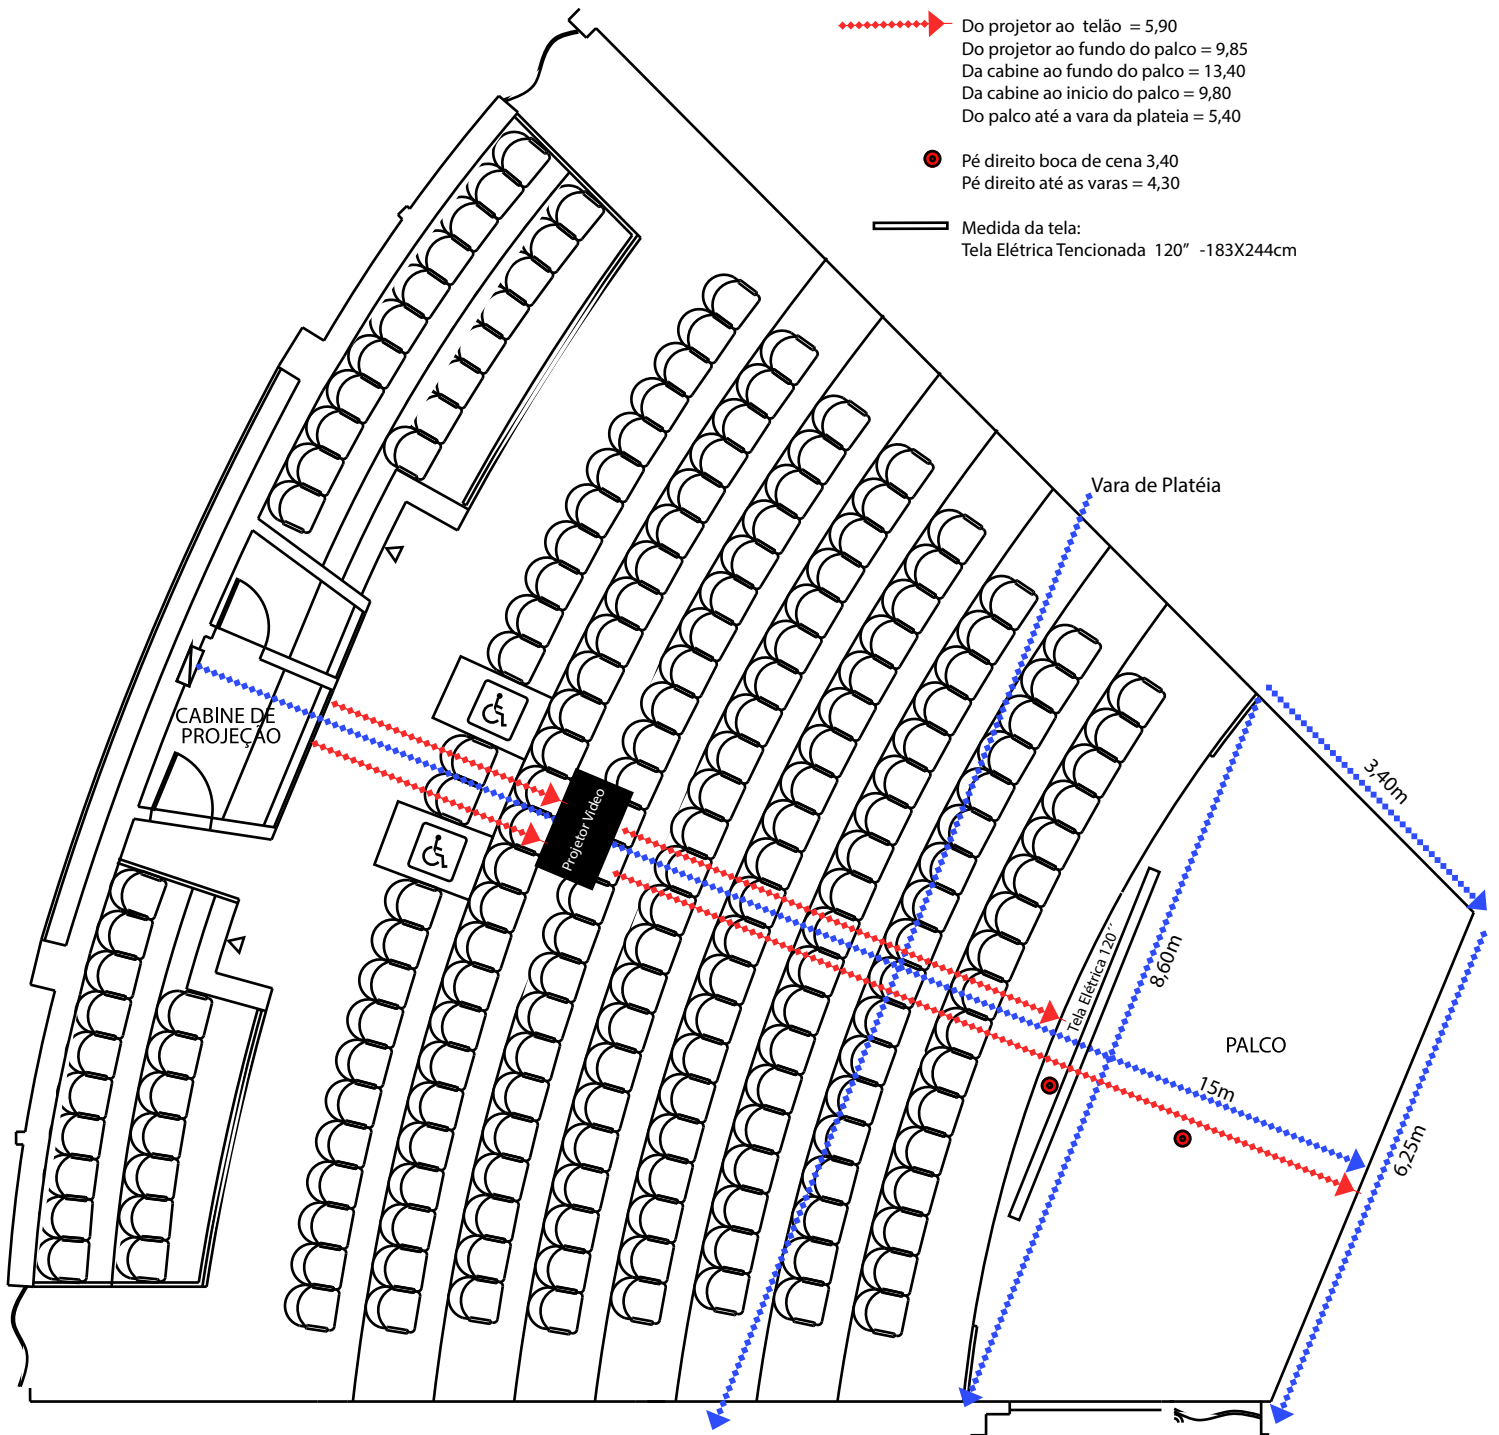

GRANDE TEATRO I MAIN AUDITORIUM

MAPA DE PALCO TEATRO DE CÂMARA I CHAMBER THEATER STAGE MAP

Medidas do Teatro de Câmara (em Metros):

 Piso do Palco = Frente 8,60 /Meio 3.80 /Fundo 6.25 /laterais 3.40
 Do fundo do palco à parede da plateia = 15,00
 Vara de Platéia

 Do projetor ao telão = 5,90
 Do projetor ao fundo do palco = 9,85
 Da cabine ao fundo do palco = 13,40
 Da cabine ao inicio do palco = 9,80
 Do palco até a vara da plateia = 5,40

 Pé direito boca de cena 3,40
 Pé direito até as varas = 4,30

 Medida da tela:
 Tela Elétrica Tencionada 120" -183X244cm

THEATRO DE CÂMARA | CHAMBER THEATRE

SOM | SOUND

Ano 2024

MESA DE CONTROLE | CONTROL DESK

01 CONSOLE DIGITAL COM 16 CANAIS, 01V96 YAMAHA (SEM SLOT DE EXPANSÃO)